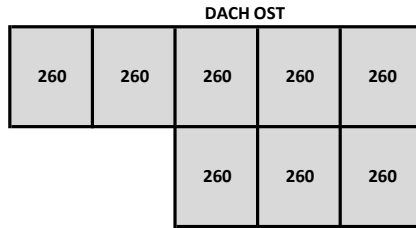

OSTEN

16 Stk. PV Module Astronergy ASM6610P 260W

10 Stk. Solarmodul 335Wp, TrinaSolar TSM-DE06M.08 (II) mono black

5 Stk. Solarmodul AU-380W-30MH - Mono Solar Panels

8 Stk. PV Module Astronergy ASM6610P 260W

8 Stk. PV Module Astronergy ASM6610P 260W

L  
A  
U  
B  
E

S  
Ü  
D

G  
a  
r  
t  
e  
n  
h  
ü  
t  
t  
e  
W  
a  
n  
d

N  
O  
R  
D

C  
A  
R  
P  
O  
R  
T

O	WR1 STRING1	2080
W	WR1 STRING2	2080
CP	WR2 STRING1	2010
LH	WR2 STRING2	3240